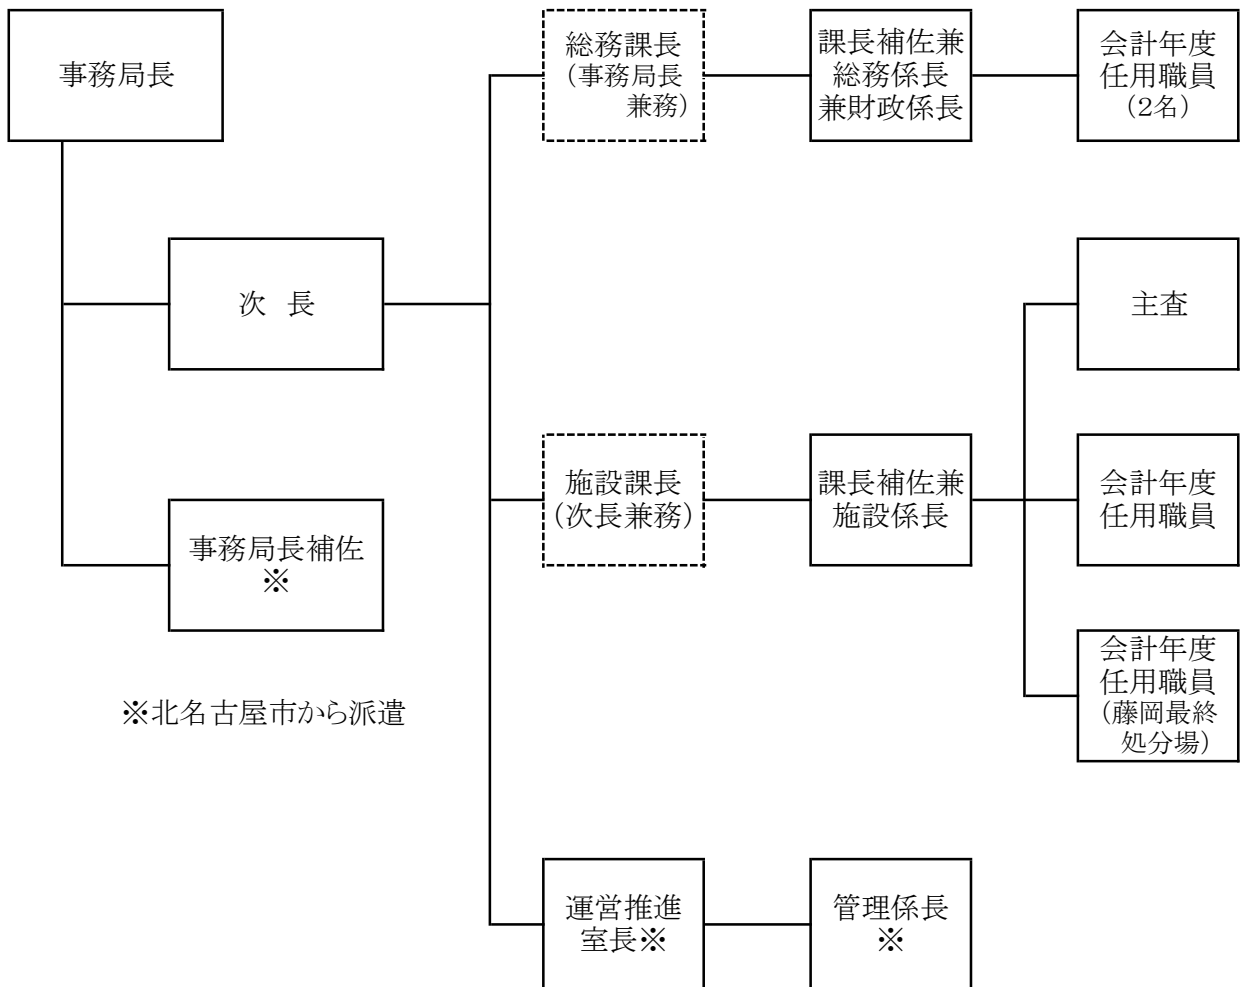

職員構成 (実線が実配置)

令和5年4月1日 現在